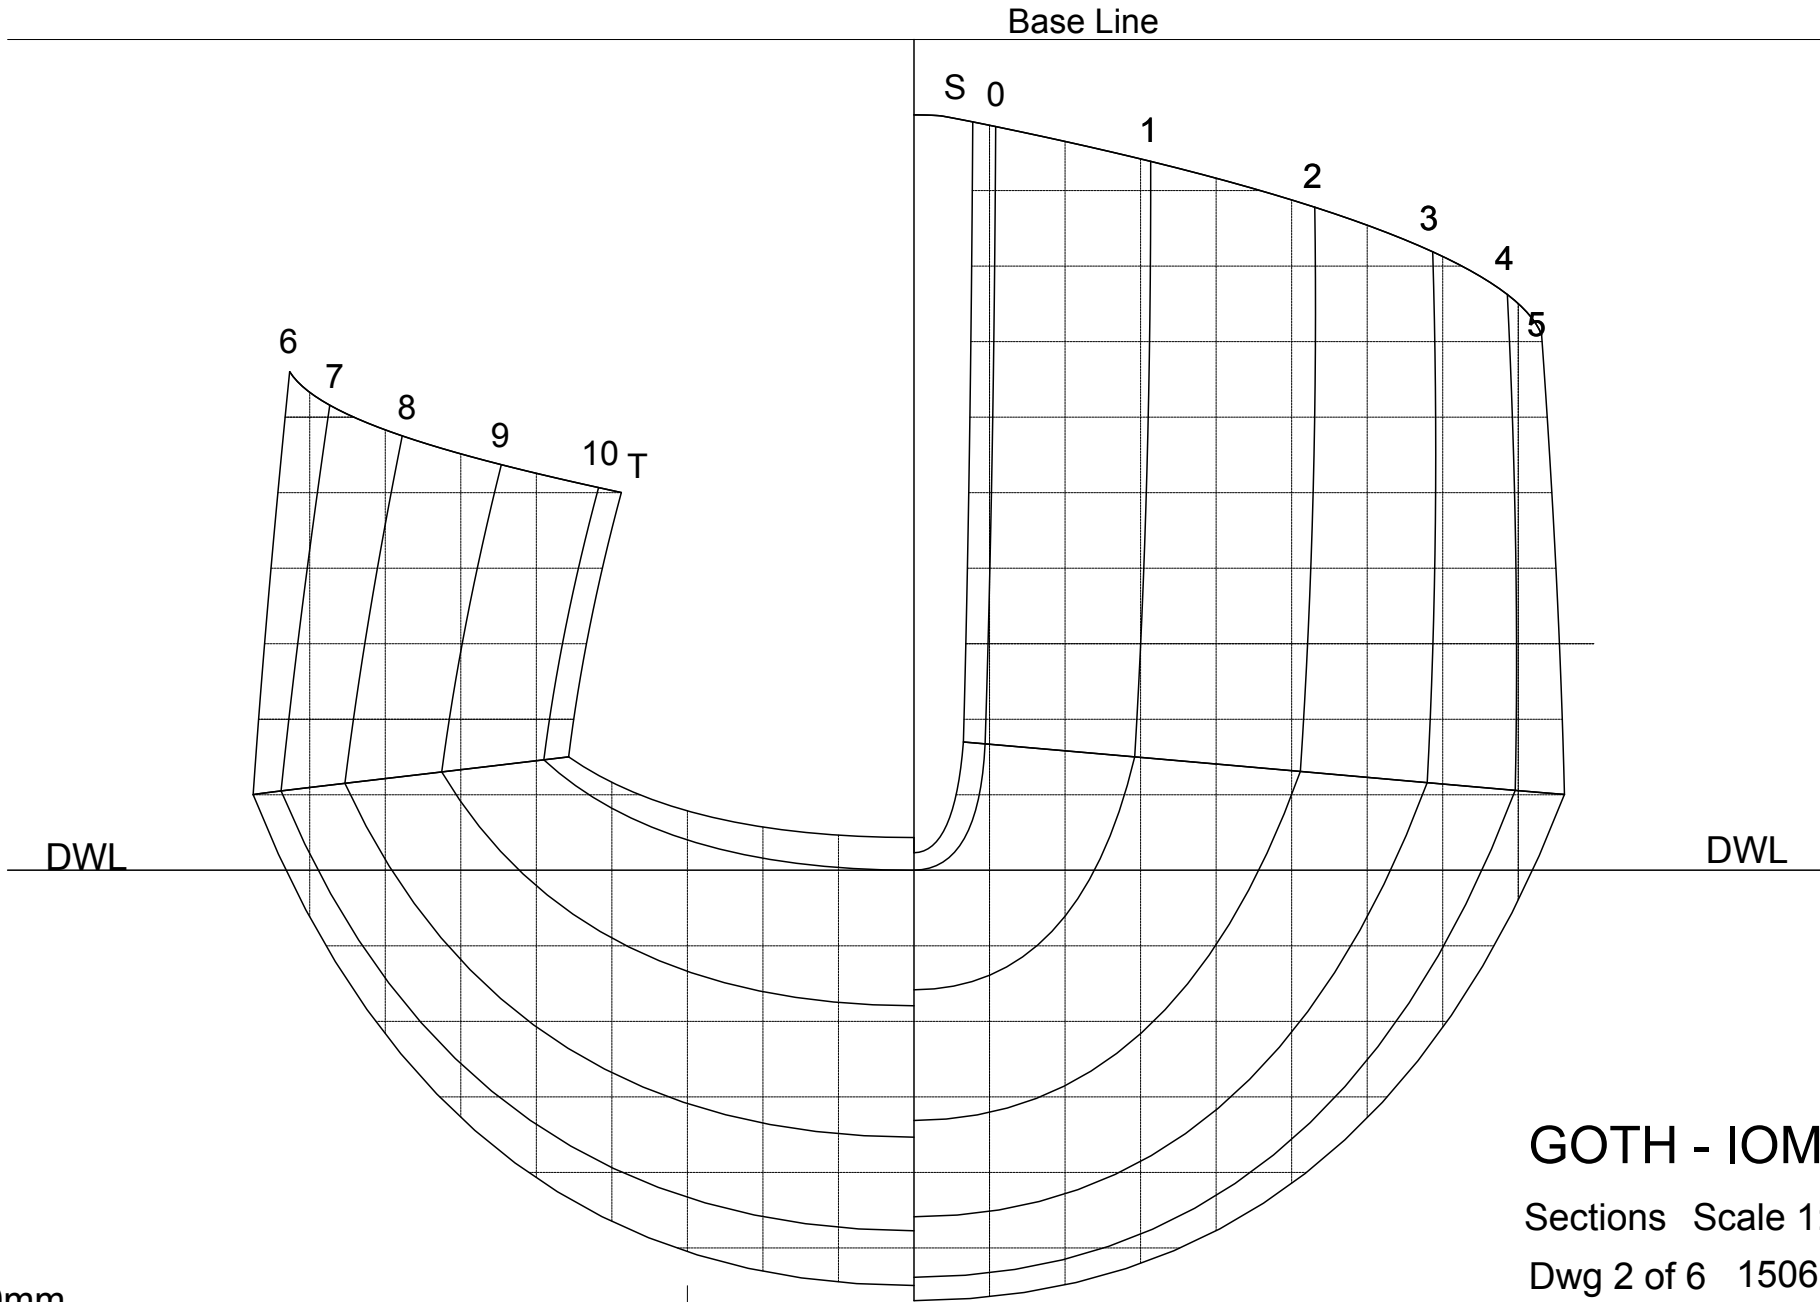

GOTH - IOM
 Arrangement Scale 1:5
 Dwg 1 of 6
 290611 - 280813

100mm

GOTH - IOM

Sections Scale 1:1

Dwg 2 of 6 150611

GOTH - IOM

Sections Scale 1:1

Dwg 3 of 6 150611

100mm

Base Line

100mm

GOTH - IOM

Stern Sections

Scale 1:1

Dwg 4 of 6 150611

© Frank Russell 2011 - 2013

GOTH - IOM

Deck Scale 1:1

Dwg 5 of 6

280611 - 290813

DWL

DWL

100mm

100mm