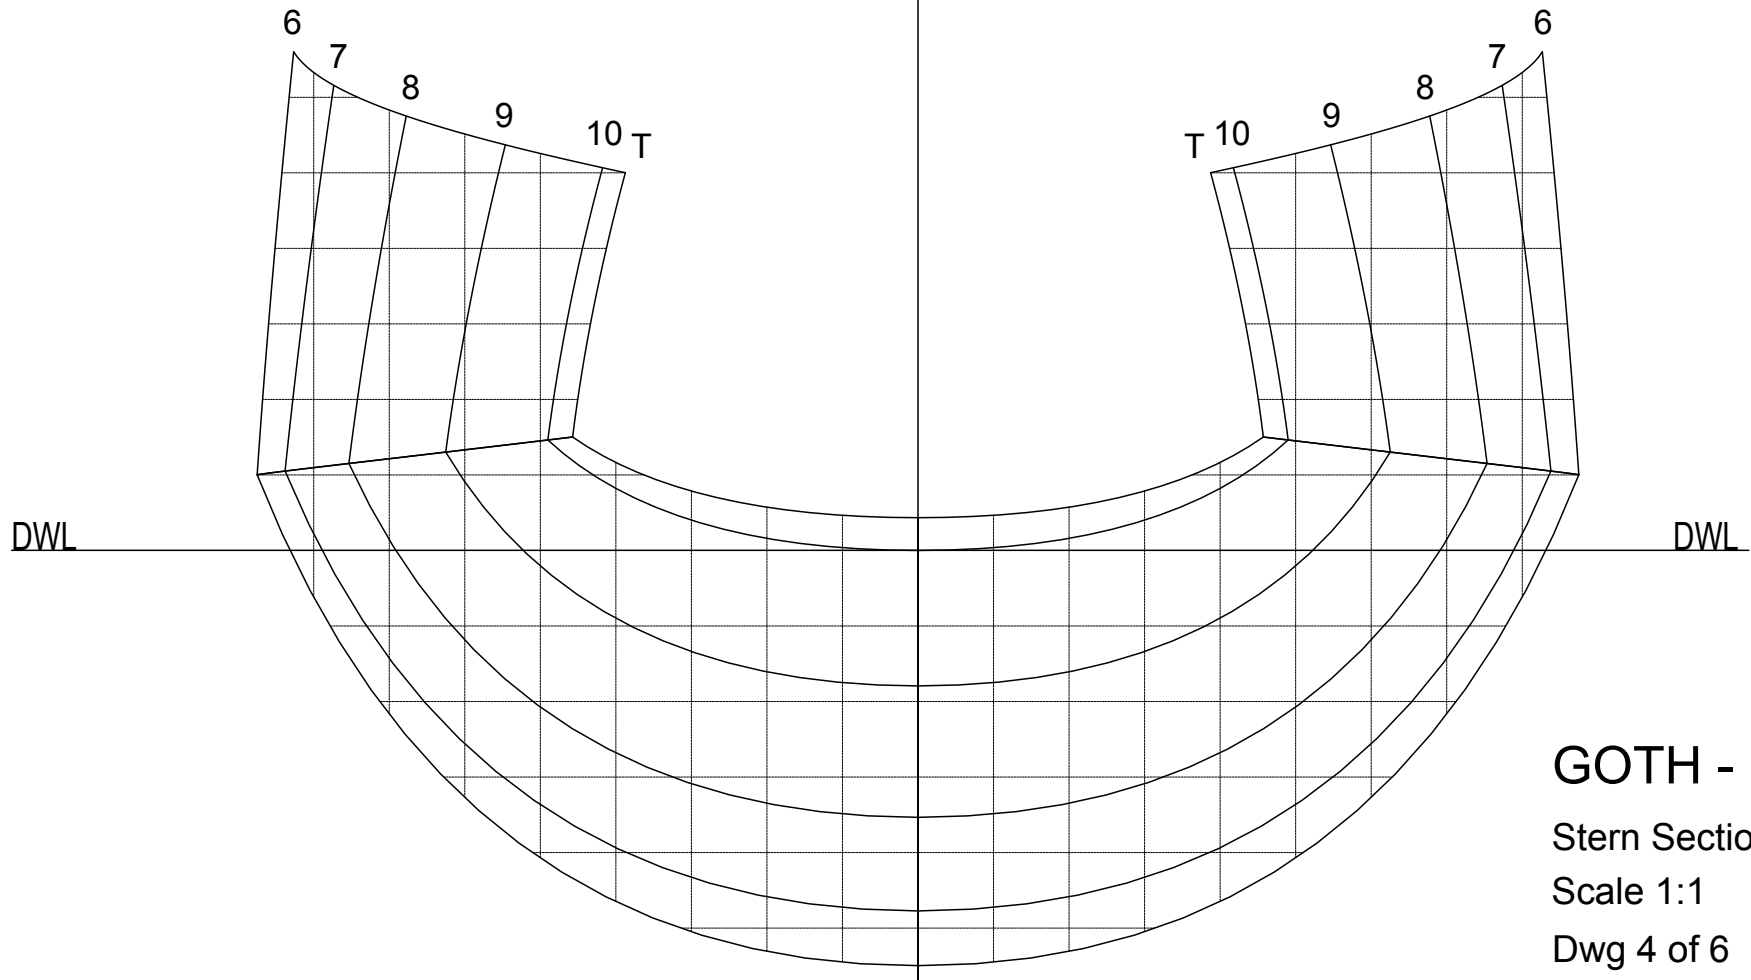

GOTH - IOM
 Arrangement Scale 1:5
 Dwg 1 of 6
 290611 - 280813

100mm

GOTH - IOM

Sections Scale 1:1

Dwg 2 of 6 150611

GOTH - IOM

Sections Scale 1:1

Dwg 3 of 6 150611

100mm

Base Line

100mm

GOTH - IOM

Stern Sections

Scale 1:1

Dwg 4 of 6 150611

© Frank Russell 2011 - 2013

GOTH - IOM

Deck Scale 1:1

Dwg 5 of 6

280611 - 290813

DWL

DWL

100mm

100mm