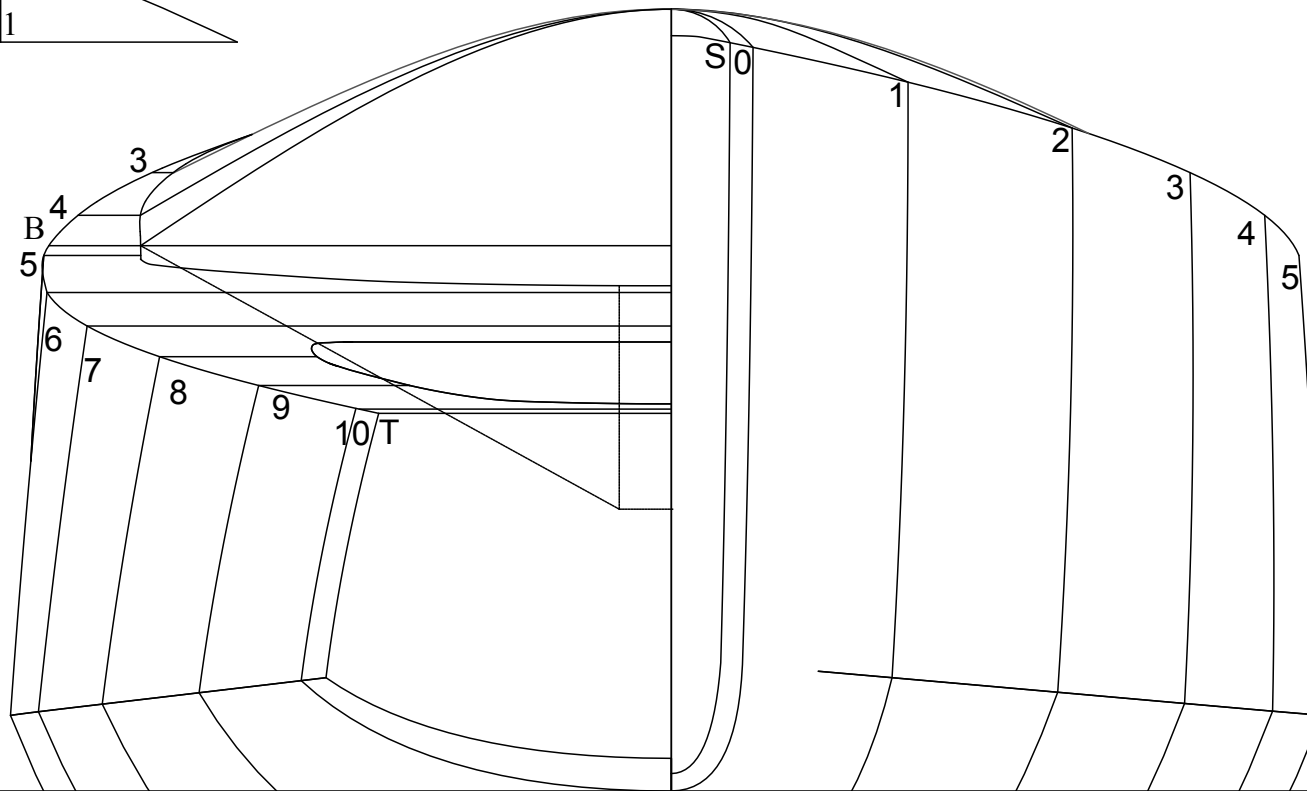

GOTH - IOM
 Arrangement Scale 1:5
 Dwg 1 of 6
 290611 - 280813

100mm

GOTH - IOM

Sections Scale 1:1

Dwg 2 of 6 150611

GOTH - IOM

Sections Scale 1:1

Dwg 3 of 6 150611

100mm

Base Line

100mm

GOTH - IOM

Stern Sections

Scale 1:1

Dwg 4 of 6 150611

© Frank Russell 2011 - 2013

GOTH - IOM

Deck Scale 1:1

Dwg 5 of 6

280611 - 290813

DWL

DWL

100mm

100mm