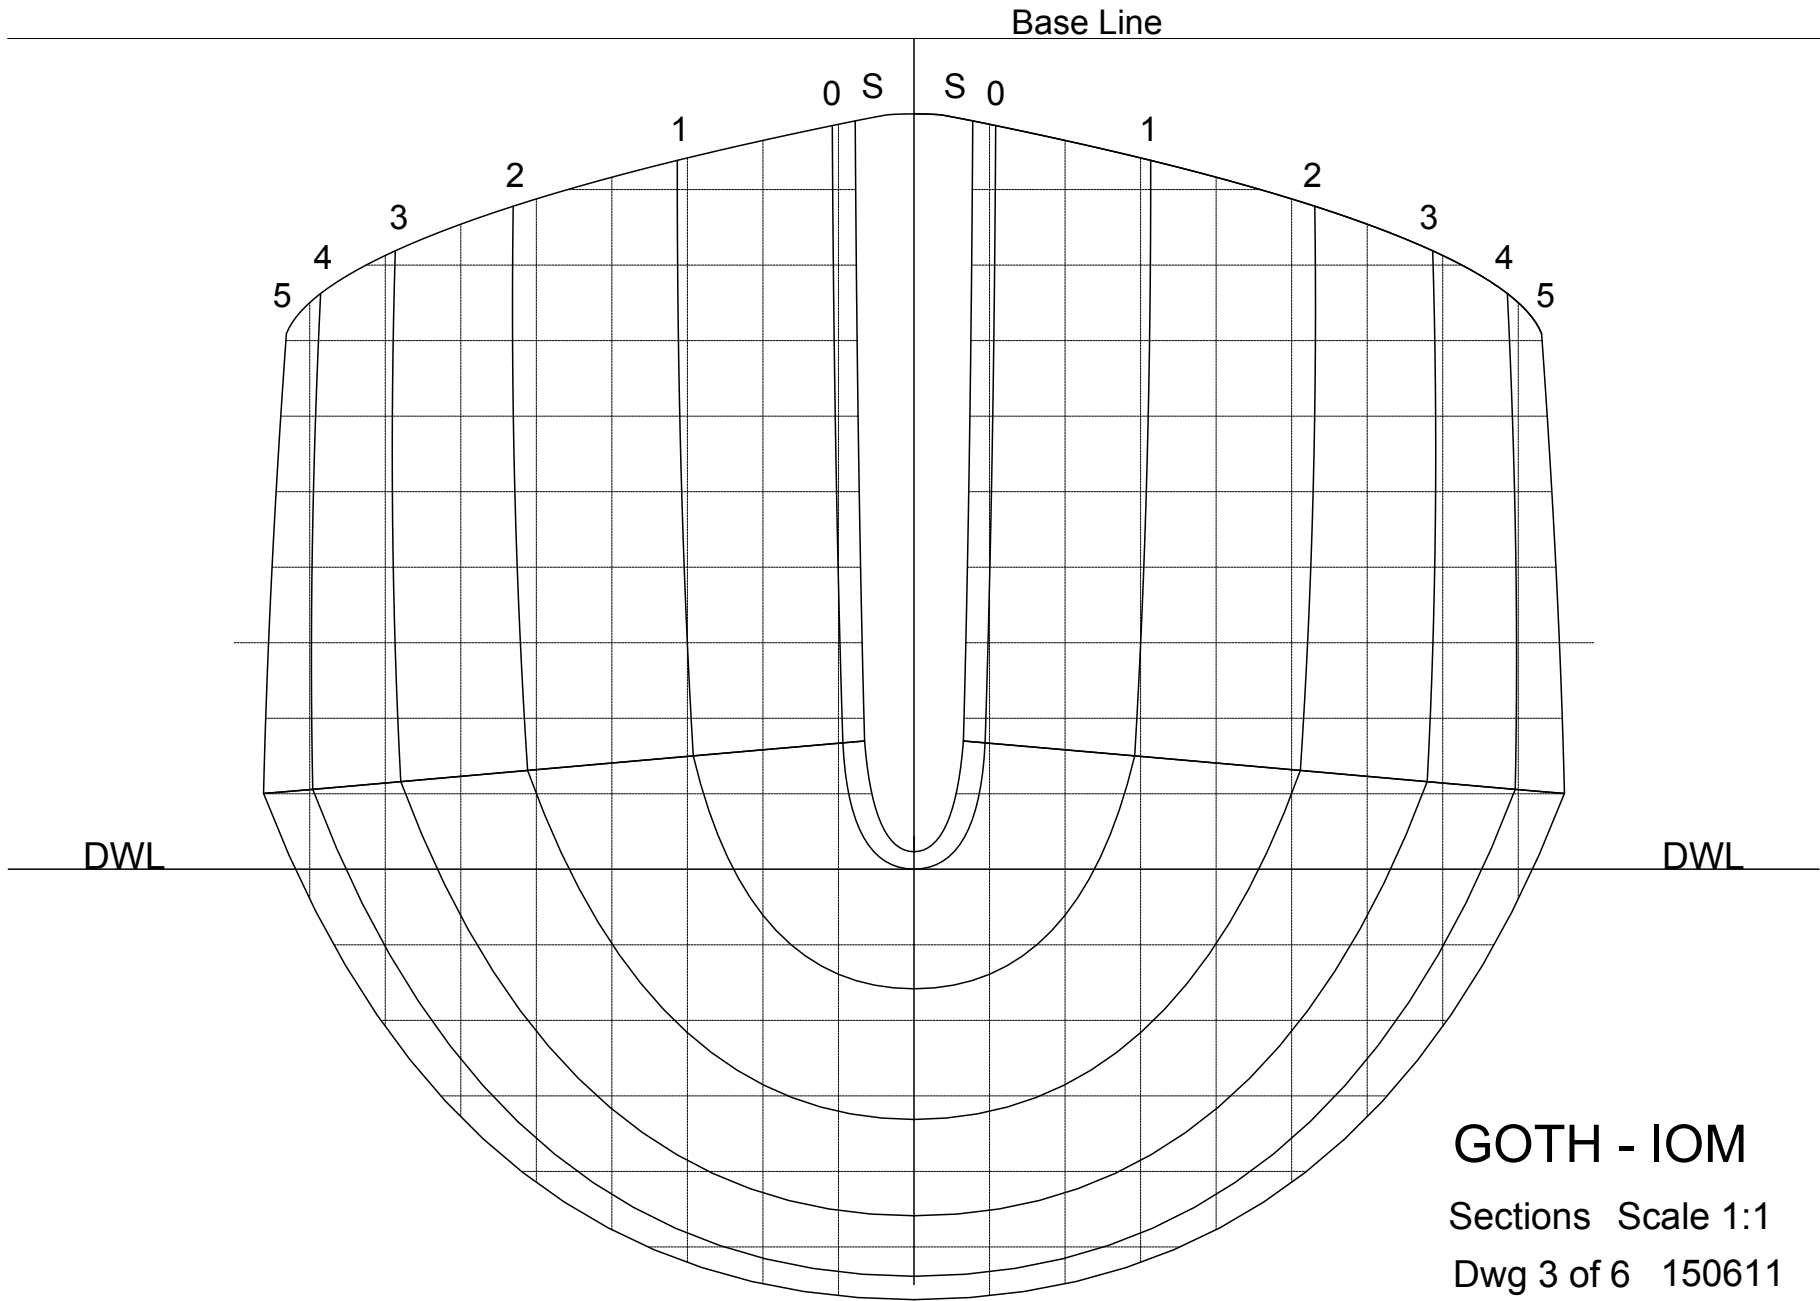

GOTH - IOM
 Arrangement Scale 1:5
 Dwg 1 of 6
 290611 - 280813

100mm

GOTH - IOM

Sections Scale 1:1

Dwg 2 of 6 150611

GOTH - IOM

Sections Scale 1:1

Dwg 3 of 6 150611

100mm

Base Line

100mm

GOTH - IOM

Stern Sections

Scale 1:1

Dwg 4 of 6 150611

© Frank Russell 2011 - 2013

GOTH - IOM

Deck Scale 1:1

Dwg 5 of 6

280611 - 290813

DWL

DWL

100mm

100mm